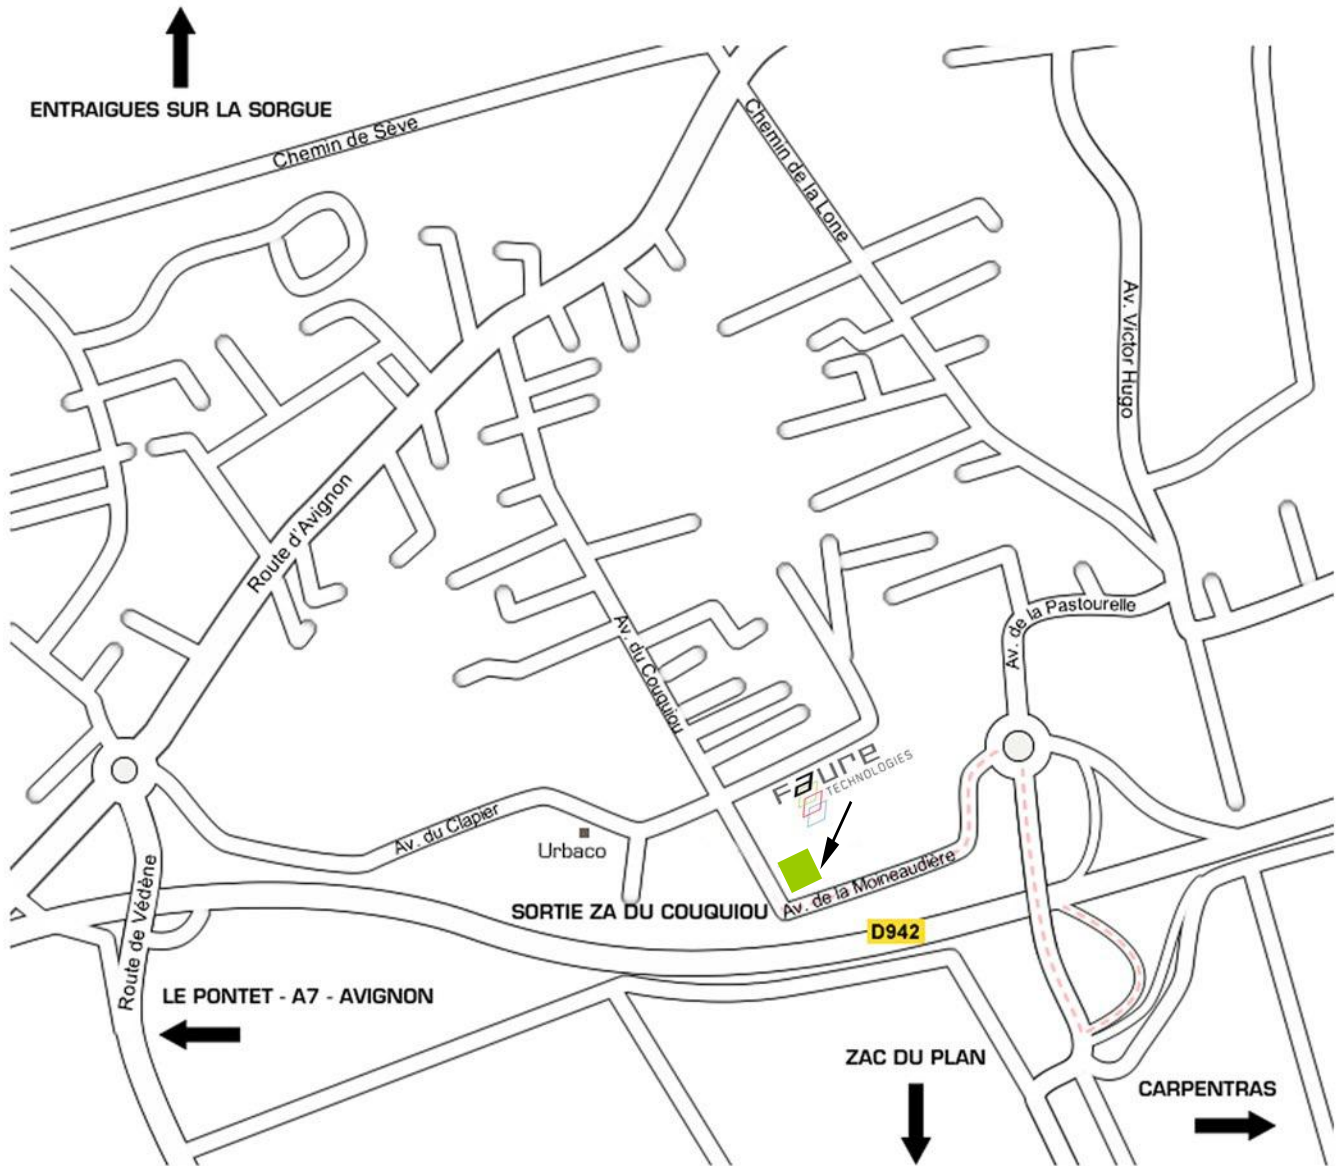

Depuis Avignon ou Carpentras prendre la sortie ZA DU COUQUIOU - ZAC DU PLAN

Agence d'Entraigues sur la Sorgue

303 av. de la Moineaudière

ZA du couquiou

84320 Entraigues sur la Sorgue

Tél. : 04 32 75 11 74

Fax : 04 90 88 65 74